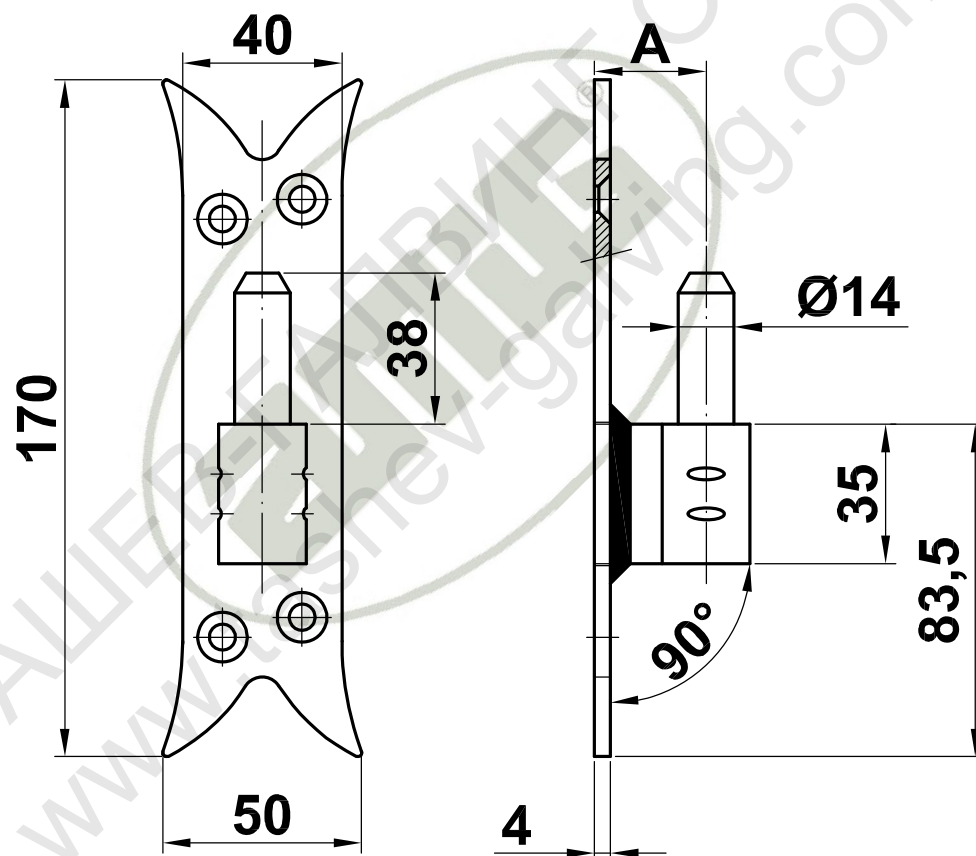

Pernio placa gotico Mod. 4800

A
16
28
34
39
42